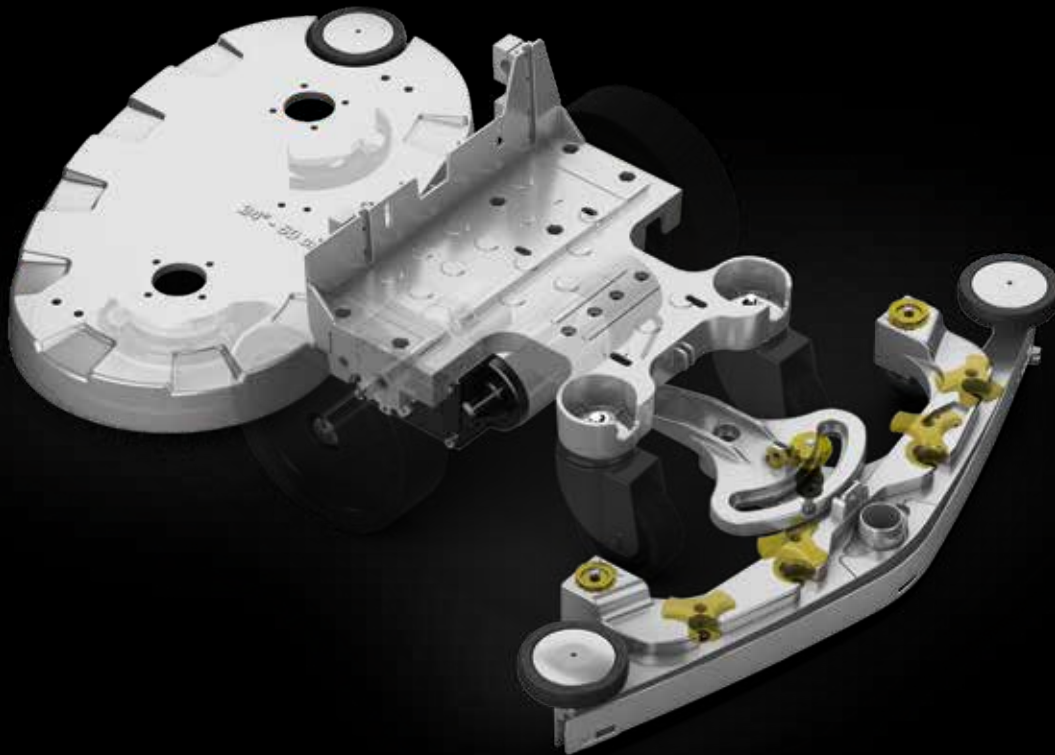

Il design robusto riduce i guasti, allunga la vita della macchina
e ti aiuta a risparmiare tempo e denaro

L'alluminio aumenta l'affidabilità