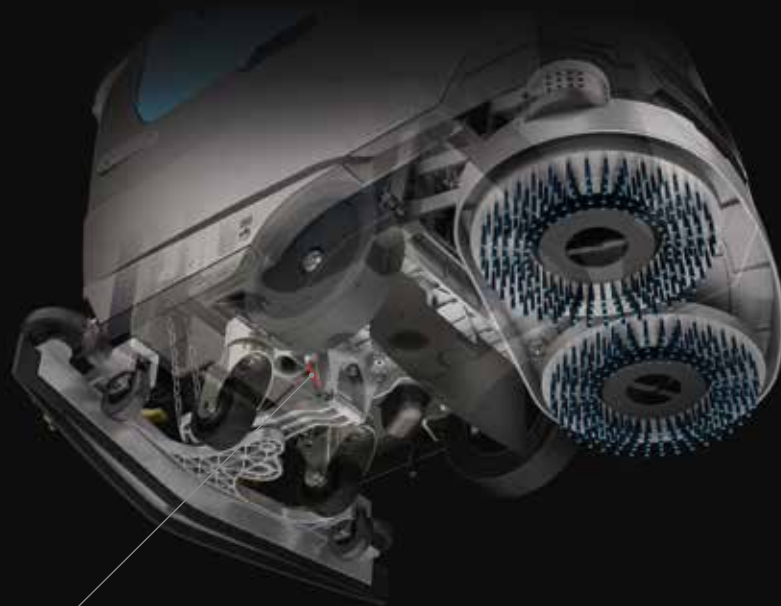

SISTEMI CHE AUMENTANO LA SICUREZZA

LA TECNOLOGIA ATTIVA previene gli incidenti

Aumenta la visibilità in ambienti poco illuminati

DISPLAY
TOUCH SCREEN

Dispositivo di controllo che permette di impostare la velocità desiderata

CONTROLLO
VELOCITÀ

Si attiva automaticamente quando la macchina si ferma. Agisce da freno di stazionamento

ELETTROFRENO

Riducono i tempi di formazione e i costi

VIDEO
TUTORIAL

Per lavorare in sicurezza in qualsiasi condizione

FARI A LED